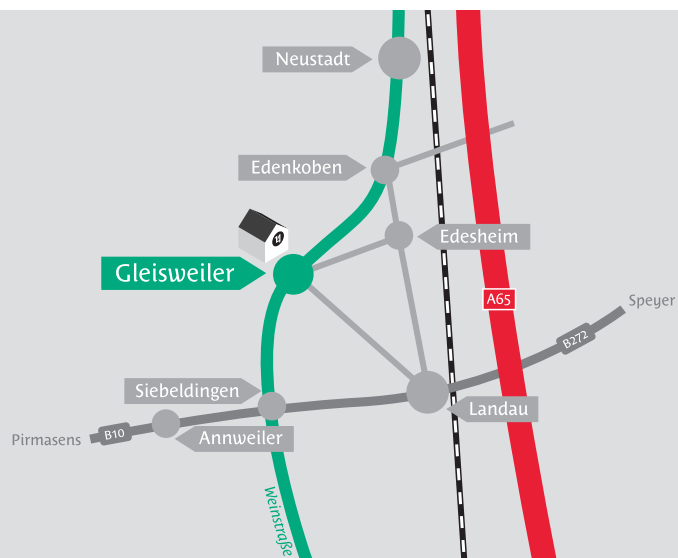

WILLKOMMEN IN GLEISWEILER

Im romantischen Winzerdorf Gleisweiler zeichnen enge Straßen und Gassen, Sandsteinbrunnen und historische Gebäude das Ortsbild.

Erwandern Sie den Pfälzer Wald, entdecken Sie die Walddusche im Hainbachtal oder besuchen Sie die zahlreichen Weinfeste entlang der Südlichen Weinstraße.

Erleben Sie den Reiz der „Weinpfalz“ mit allen kulinarischen Genüssen und lernen dabei die pfälzische Herzlichkeit kennen.

ADRESSE

Ferienhaus Lindenallee 14

Lindenallee 14
76835 Gleisweiler

POSTANSCHRIFT - KONTAKTDATEN:

Familie Moelands
Medardusring 8
67112 Mutterstadt
☎ 06234 929989
✉ info@lindenallee14.de

www.lindenallee14.de

LINDENALLEE 14

de Palz erlewwe

ENDLICH URLAUB!

Verbringen Sie Ihren Urlaub in unserem gemütlichen und modern ausgestatteten Ferienhaus Lindenallee 14.

In ruhiger Waldrandlage steht unser Haus idyllisch auf einem ca. 500 qm großen Grundstück und ist der ideale Ausgangspunkt für Ausflüge und Wandertouren im Pfälzer Wald.

Der schöne Garten und der umliegende Wald bilden eine reizvolle Kulisse für Ihren erholsamen Aufenthalt.