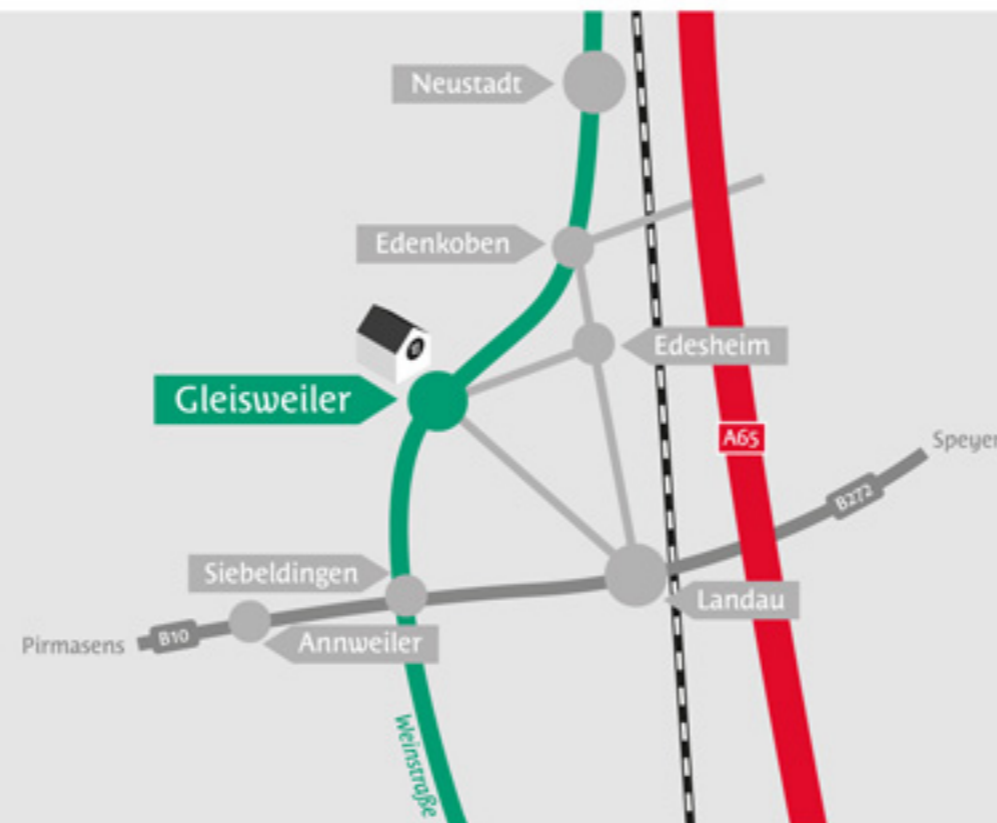

WILLKOMMEN IN GLEISWEILER

Im romantischen Winzerdorf Gleisweiler zeichnen enge Straßen und Gassen, Sandsteinbrunnen und historische Gebäude das Ortsbild.

Hier kann man ‚Wein und Kunst‘ erleben. Ob Malkurs, das Papiermuseum im Kurpfälzischen Zehnthof, die Stiftung Simonshof, der Park der Privatklinik Gleisweiler mit einmalig schön gelegenen Sonnentempel, Wanderungen im Pfälzer Wald oder ein Besuch der zahlreichen Weinfeste entlang der Südlichen Weinstraße, Gleisweiler lädt zum Verweilen und Entdecken ein.

ADRESSE

Ferienhaus Lindenallee 14 F ★★★★★

Lindenallee 14
76835 Gleisweiler

POSTANSCHRIFT - KONTAKTDATEN

Familie Moelands
Medardusring 8
67112 Mutterstadt
☎ 06234 929989
✉ info@lindenallee14.de

www.lindenallee14.de

LINDENALLEE 14

de Palz erlewwe

ENDLICH URLAUB

Verbringen Sie Ihren Urlaub in unserem gemütlichen und modern ausgestatteten Ferienhaus Lindenallee 14, F **** DTV-Klassifizierung.

In ruhiger Waldrandlage steht unser Haus idyllisch auf einem ca. 500 qm großen Grundstück und ist der ideale Ausgangspunkt für Ausflüge und Wandertouren im Pfälzer Wald.

Der schöne Garten und der umliegende Wald bilden eine reizvolle Kulisse für Ihren erholsamen Aufenthalt.

Genießen Sie den traumhaften Ausblick über die Rheinebene und die angrenzenden Weinberge.

Wir freuen uns auf Sie.